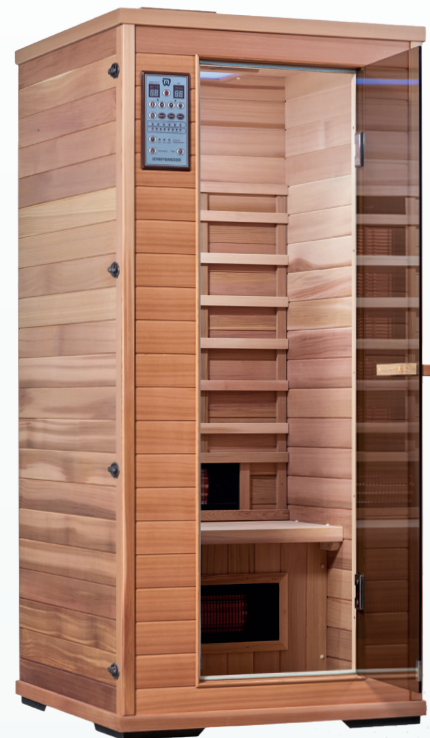

Modell 1

Die kompakte Infrarotkabine für eine Person

JEWE Handels GmbH
CH – 8472 Seuzach
www.jenny-weber.ch

Aussenmasse B x T x H in cm:	92 x 92 x 185
Innenmasse B x T x H in cm:	80 x 80 x 174
Gewicht in kg:	95
Anzahl Personen pro Sitzung:	1

Stromversorgung:	220–230 Volt
Anschlusswert:	1750 Watt
Absicherung:	10 Ampere
Leiterquerschnitt:	1.5 mm ²
Stecker:	Typ 13

Anzahl Strahler:	5
Anzahl Leselampen:	1
Anzahl Lautsprecher:	0

Garantie Strahler:	15 Jahre
Garantie Elektronik:	5 Jahre

Strahler separat ein-/ausschaltbar:	Lendenwirbel- und Fussstrahler
Displays:	innen und aussen
Türanschlag:	nur rechts möglich
Anschlüsse:	Farblichttherapie

Masse Modell 1

Anordnung Strahler Modell 1