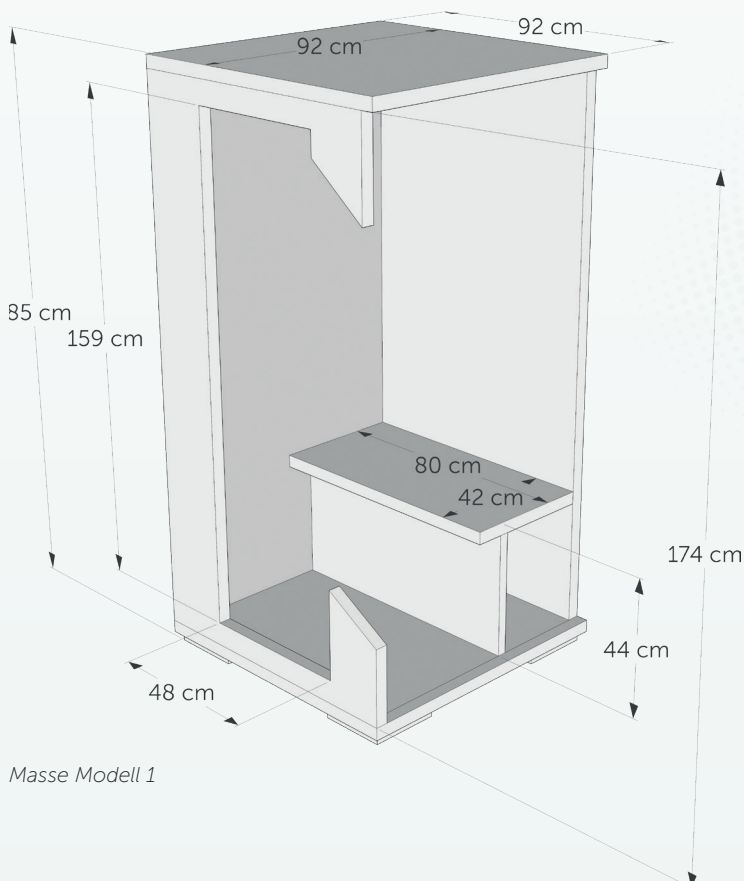

Modell 1

Die kompakte Infrarotkabine für eine Person

JEWE Handels GmbH
CH – 8472 Seuzach
www.jenny-weber.ch

Aussenmasse B x T x H in cm:	92 x 92 x 185
Innenmasse B x T x H in cm:	80 x 80 x 174
Gewicht in kg:	95
Anzahl Personen pro Sitzung:	1

Stromversorgung:	220–230 Volt
Anschlusswert:	1750 Watt
Absicherung:	10 Ampere
Leiterquerschnitt:	1.5 mm ²
Stecker:	Typ 13

Anzahl Strahler:	5
Anzahl Leselampen:	1
Anzahl Lautsprecher:	0

Garantie Strahler:	15 Jahre
Garantie Elektronik:	5 Jahre

Strahler separat ein-/ausschaltbar:	Lendenwirbel- und Fussstrahler
Displays:	innen und aussen
Türanschlag:	nur rechts möglich
Anschlüsse:	Farblichttherapie

Masse Modell 1

Anordnung Strahler Modell 1